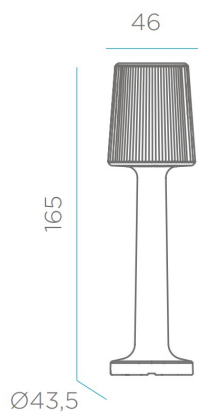

**SOY SUPER FUERTE**  
I AM VERY STRONG

**SOY LIGERO**  
I AM LIGHTWEIGHT

**RECICLAME**  
RECYCLY ME

**Material:** Polietileno/Polyethylene

**Pallet EU 80x120x180: 2 unds/units**

### Medidas\*/Dimensions\*

## FICHA TÉCNICA DE ACABADO DATASHEET

Cable exterior, 4 metros, tubo led 150cm, frío  
Outdoor cable, 4 meters, led tube 150cm, cold