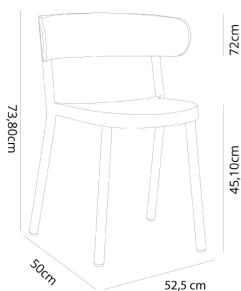

Ref. 03956 - EAN 8411344039564

SILLA CASINO CHOCOLATE

Diseñado por Joan Gaspar

DESCRIPCIÓN

Silla con brazos para uso interior y exterior. Inyectada en fibra de vidrio con PP mediante tecnología de moldeo asistida por gas. Apilable. Protección UV. Peso neto 3,5 Kg.

CERTIFICACIONES

UNE-EN 16139, UNE-EN 581-2, UNE-EN 581-1

MEDIDAS

W 52,5cm × L 50cm × H 73,8cm × Hs 45,1cm × Ha 72cm

W 20.67in × L 19.69in × H 29.06in × Hs 17.76in × Ha 28.35in

CARACTERÍSTICAS

Peso 3,5 Kg.

Apilable max 8 Unidades

STD units	Packaging dim. (cm)	Units Container 20'	Units Container 40'	Units Container HC	Units Traylor 70m ³	Units Truck 100m ³
2X	60.1 × 66.1 × 90	132	306	372	416	540
4X	60.1 × 66.1 × 90	264	612	744	832	1080
P25	58 × 98 × 220	600	1200	1200	1350	1550