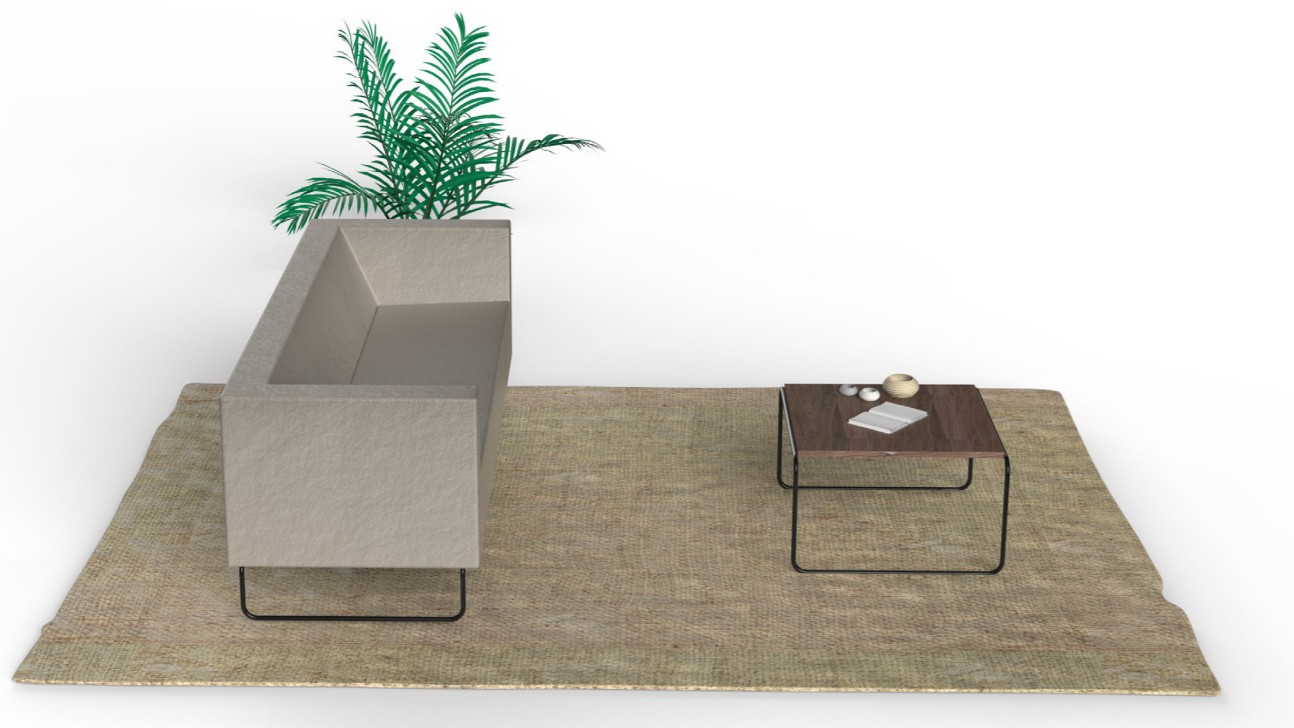

ACABADOS METALICOS PATA LEG FINISHES

OPCIONES DE PATA LEG OPTIONS

Patas estándar
Standard legs

COLORES ACABADOS TAPA TABLE TOP COLORS