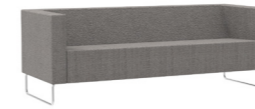

Sofá 3 plazas.
Patas: plata (P) blanco (B) o negro (N) Cromo (C).
Pata estandar tubo. Opción patas pletina.
3 seat sofa.
Legs: silver (P), white (B) black (N) or chrome (C).
Standard tube leg. Platen leg option.