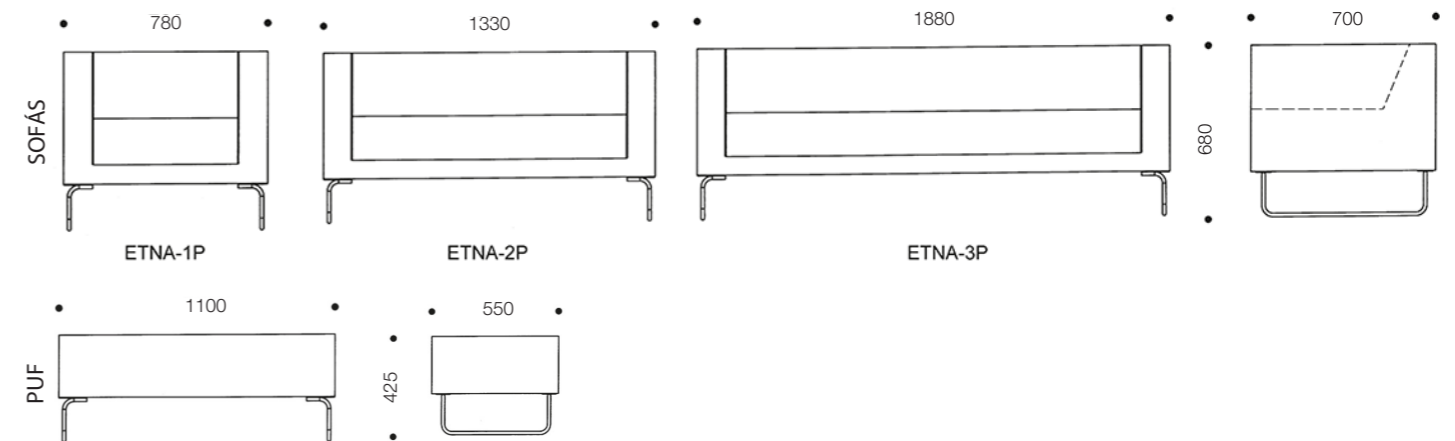

Sofá 2 plazas.
Patas: plata (P) blanco (B) o negro (N) Cromo (C).
Pata estandar tubo. Opción patas pletina.
2 seat sofa.
Legs: silver (P), white (B) black (N) or chrome (C).
Standard tube leg. Platen leg option.

Sofá 3 plazas.
Patas: plata (P) blanco (B) o negro (N) Cromo (C).
Pata estandar tubo. Opción patas pletina.
3 seat sofa.
Legs: silver (P), white (B) black (N) or chrome (C).
Standard tube leg. Platen leg option.

Puf.
Patas: plata (P) blanco (B) o negro (N) Cromo (C).
Pata estandar tubo. Opción patas pletina.
Pouf.
Legs: silver (P), white (B) black (N) or chrome (C).
Standard tube leg. Platen leg option.

Mesa rectangular 120x60 cm.
Tapa blanca o tapa Nogal.
Estructura: plata (P) blanco (B) negro (N) o cromo (C)
Rectangular table 120x60cm.
White table top or Nogal table top.
Struture: silver (P) white (B) negro (N) or chrome.

Mesa rincón 60x60 cm.
Tapa blanca o tapa Nogal.
Estructura: plata (P) blanco (B) negro (N) o cromo (C)
Square table 60x60cm.
White table top or Nogal table top.
Struture: silver (P) white (B) negro (N) or chrome.

Mesa cuadrada 90x90 cm.
Tapa blanca o tapa Nogal.
Estructura: plata (P) blanco (B) negro (N) o cromo (C)
Square table 90x90cm.
White table top or Nogal table top.
Struture: silver (P) white (B) negro (N) or chrome.